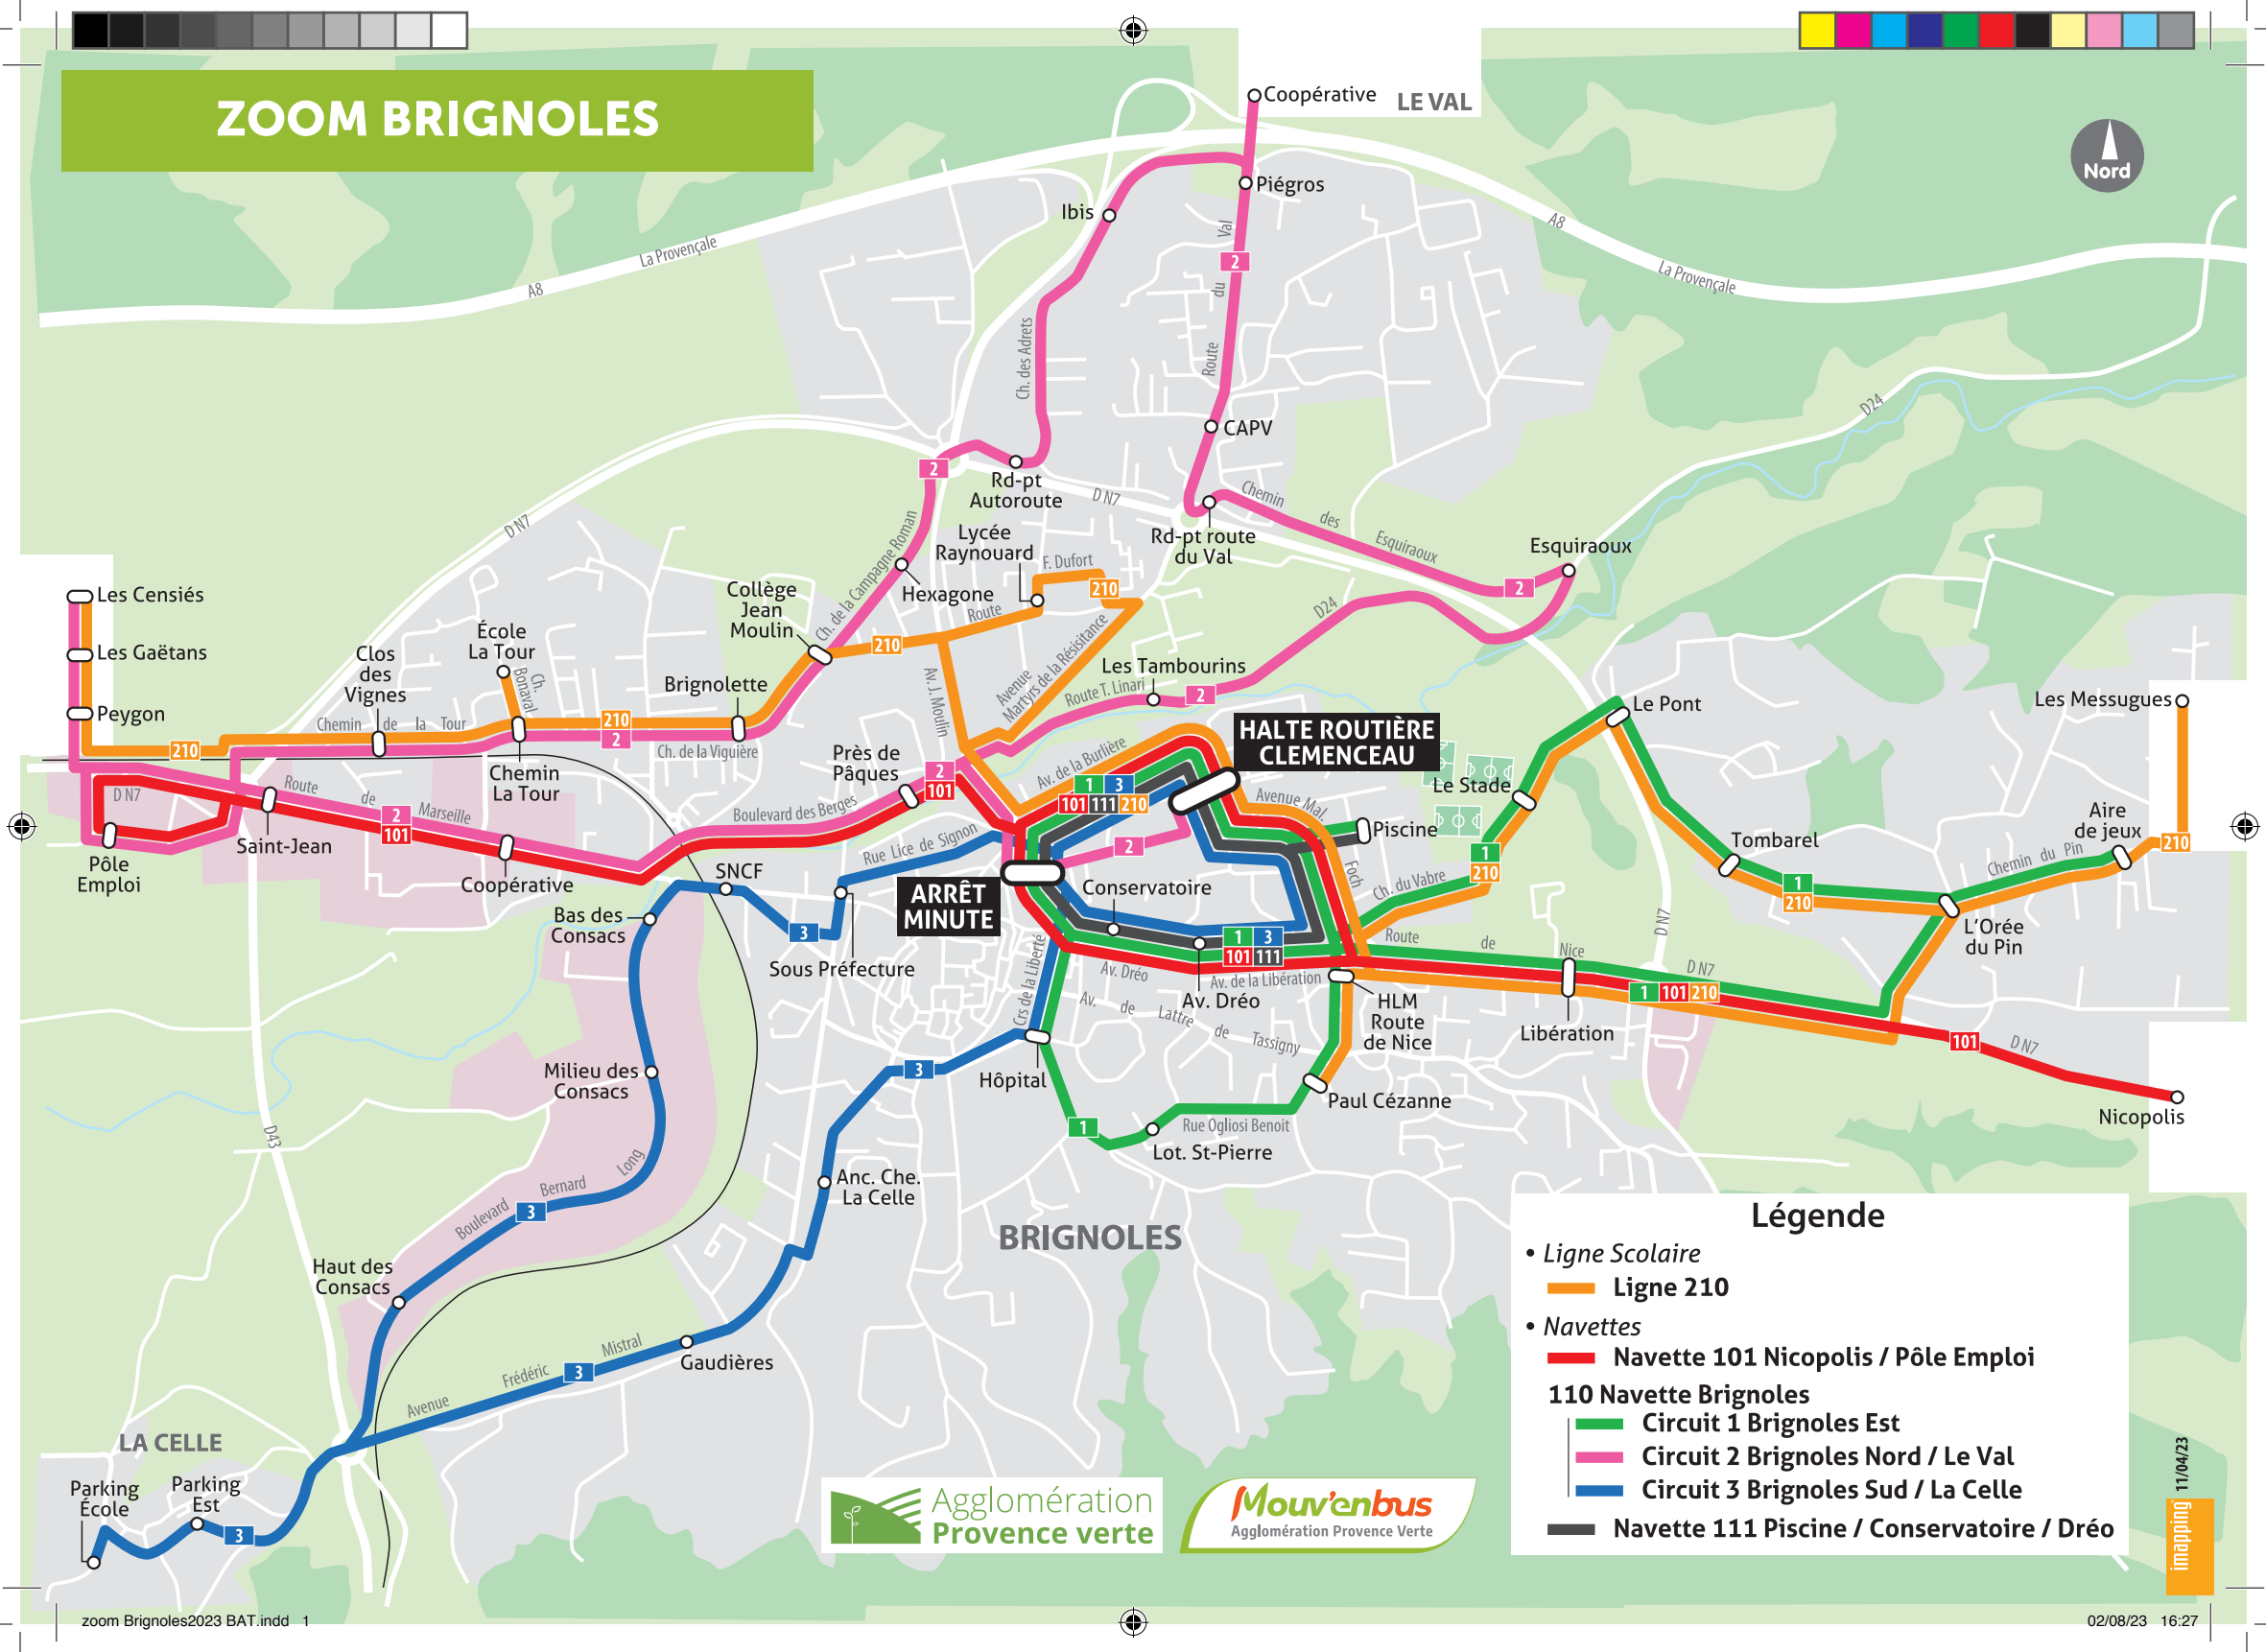

ZOOM BRIGNOLES

Légende

- Ligne Scolaire
- Ligne 210
- Navettes
- Navette 101 Nicopolis / Pôle Emploi
- 110 Navette Brignoles
- Circuit 1 Brignoles Est
- Circuit 2 Brignoles Nord / Le Val
- Circuit 3 Brignoles Sud / La Celle
- Navette 111 Piscine / Conservatoire / Dréo

imapping 11/04/23